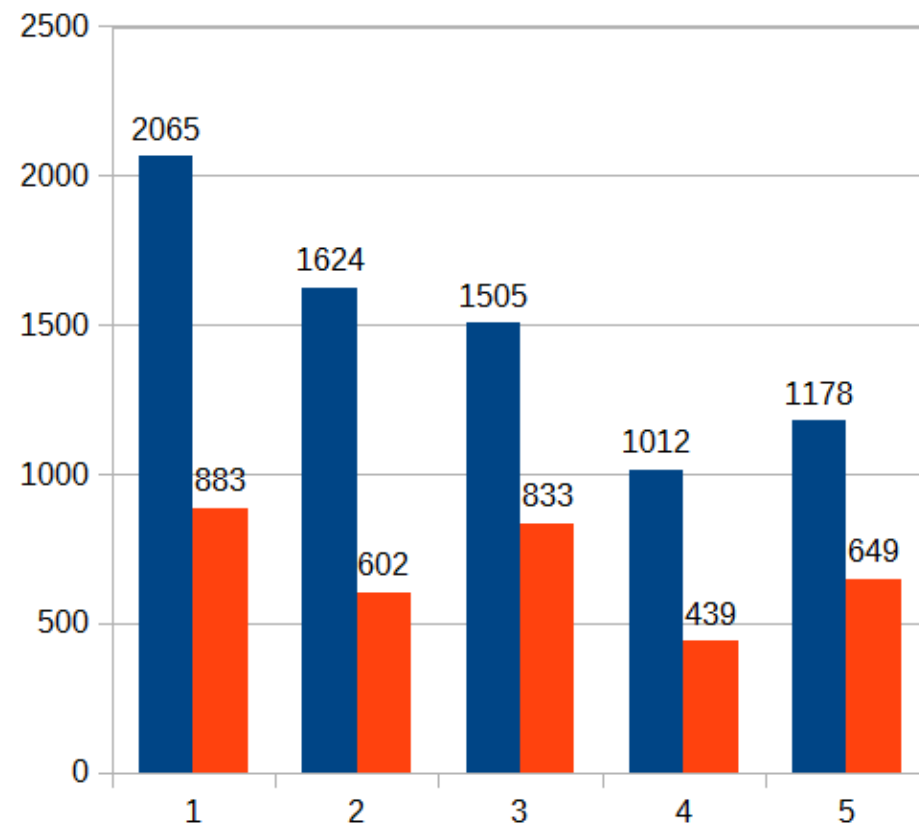

**Wyniki wyborów do Sejmu i Senatu RP zarządzonych
na 25 października 2015 r. w Gminie Łysomice**

FREKWENCJA

Okręgowa Komisja Wyborcza	Okręgowa Komisja Wyborcza	Liczba wyborców uprawnionych do głosowania	Liczba wyborców, którym wydano karty do głosowania	Frekwencja
Zespół Szkół Nr 2 w Turznie	1	2065	883	42,76%
Szkoła Podstawowa w Ostaszewie	2	1624	602	37,07%
Zespół Szkół Nr 1- Gimnazjum w Łysomicach	3	1505	833	55,35%
Filia Gminnej Biblioteki Publicznej w Lulkowie	4	1012	439	43,38%
Przedszkole Publiczne "Jelonek" w Papowie Toruńskim	5	1178	649	55,09%
Razem		7384	3406	46,13%